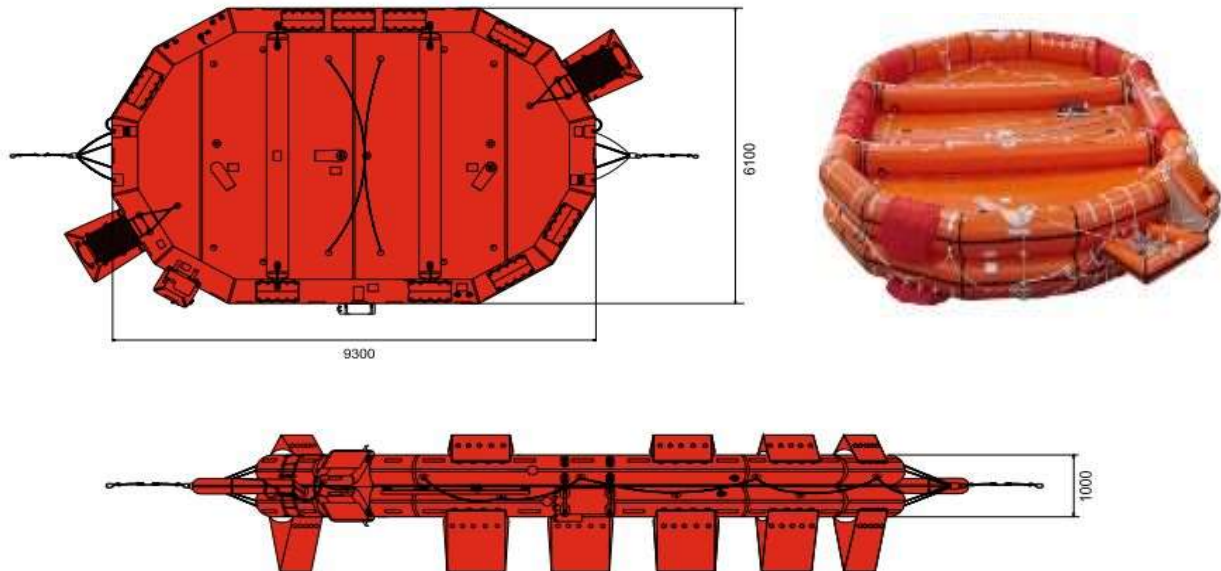

内部収容型膨脹式救命浮器

RJ-ORL-100V

型式名	RJ-ORL-100V
定員	100人
投下高さ	20m
膨脹時の大きさ	9300x6100x1000mm
コンテナの大きさ	直径(Z)835mm x 長さ(X)1560mm
質量	266kg
アルミ架台質量	38kg

本体膨脹時